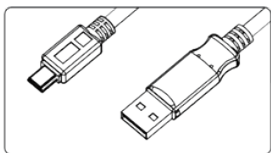

### パッケージ内容

Omnixie Smart Wi-Fi Clock

電源アダプター

マイクロ USB ケーブル

リモコン

### ニキシー管挿入時の注意

- ! ニキシー管取り付け時はピンの位置を十分確認し挿入してください。
- ! 無理な力が掛からないようご注意ください。
- ! 安定した場所で作業し破損にはご注意ください。

本製品には、紙の取扱説明書は添付しておりませんので、ダウンロードしてご覧ください。

①カメラで QR コードを読み取り

②URL からアクセス

<https://arcana-mfg.com/omnixie-doc/>